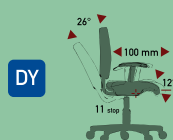

Oscillazione sincronizzata di sedile e schienale
Synchronized tilting of seat/backrest

TS

TENSION SOFT

Oscillazione sincronizzata di sedile/schienale, traslatore sedile, inclinazione negativa del sedile (max 120 Kg)
Synchronized tilting of seat/backrest, sliding seat, seat negative inclination (max 120 Kg)

OS

HARMONIC TILTING

Oscillazione libera del corpo seduta
Free tilting of the chair

DY

SYNCHRON DYNAMIC

Oscillazione sincronizzata di sedile/schienale, traslatore sedile, inclinazione negativa del sedile
Synchronized tilting of seat/backrest, sliding seat, seat negative inclination