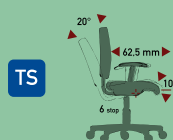

Oscillazione sincronizzata di sedile e schienale
Synchronized tilting of seat/backrest

TS

TENSION SOFT

Oscillazione sincronizzata di sedile/schienale, traslatore sedile, inclinazione negativa del sedile (max 120 Kg)
Synchronized tilting of seat/backrest, sliding seat, seat negative inclination (max 120 Kg)

OS

HARMONIC TILTING

Oscillazione libera del corpo seduta
Free tilting of the chair

DY

SYNCHRON DYNAMIC

Oscillazione sincronizzata di sedile/schienale, traslatore sedile, inclinazione negativa del sedile
Synchronized tilting of seat/backrest, sliding seat, seat negative inclination